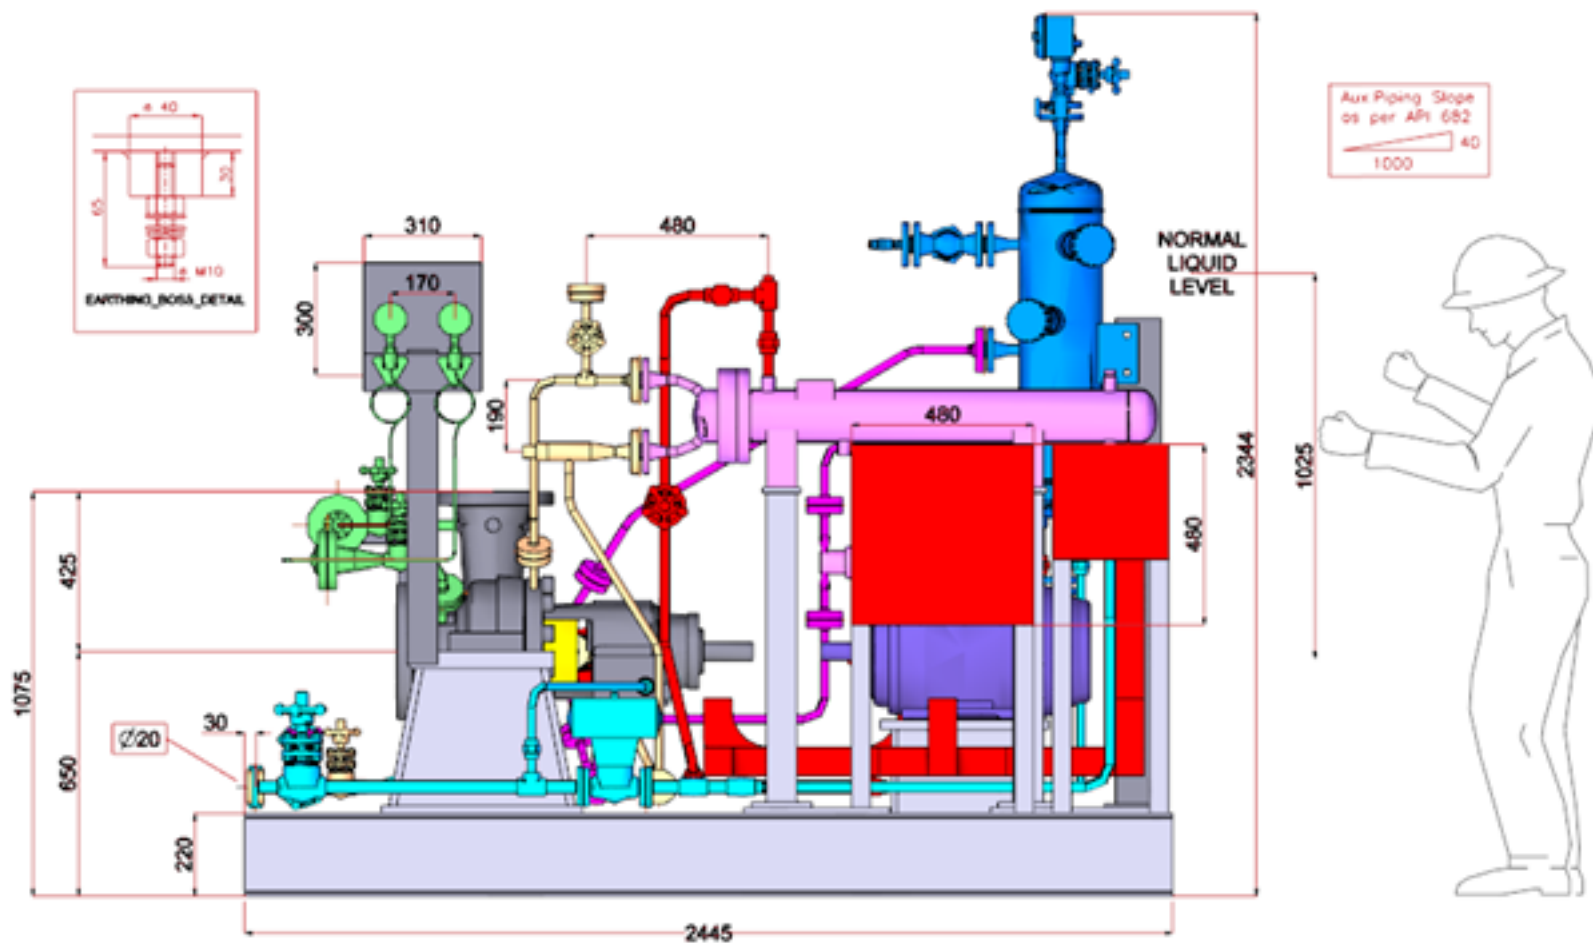

Utilizzare Acrobat Reader per visualizzare il modello 3D

HOME

FRONTE

PIANTA

LATERALE

DETTAGLI

www.3dpdfmaker.com

Premendo il tasto sinistro del mouse è possibile ruotare il modello 3D e con la rotella del mouse se ne aumenta/diminuisce la dimensione

BetaBPX

Industrial Process Pumps with a Modular Design